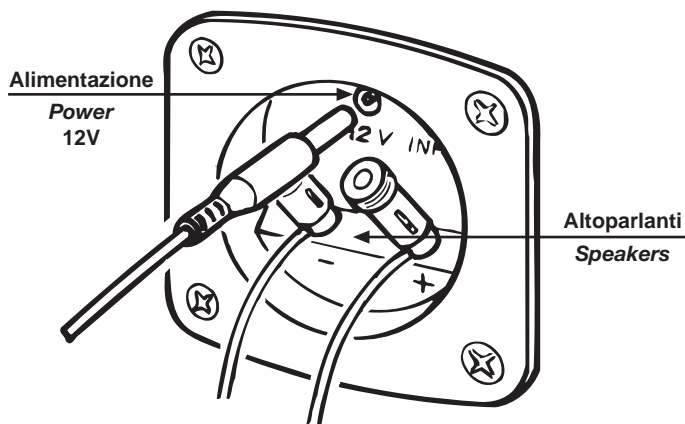

MORSETTIERA
CLAMP-HOLDER
BORNIER
ANSCHLUSSTERMINAL
CONNECTOR

6 LED - PLEXIGLASS COVER

- Pulire il plexiglas con panno morbido e inumidito.
- Clean the Plexiglass by means of a soft and lightly wetened cloth.
- Nettoyez le Plexiglass au moyen d'un drap humidifié.
- Plexiglas mit einem angefeuchteten, weichen Tuch reinigen.
- Limpiar el metacrilato con un paño mórvido y humedecido.

BAND-PASS SYSTEM	2/924	2/921	2/923
WATT PEAK	1400	1000	700
WATT RMS	700	500	350
with crossover	90 Hz-12 dB/Oct	90 Hz-12 dB/Oct	90 Hz-12 dB/Oct
SPEAKER- PP diaphragm	2 x Ø 300 mm.	2 x Ø 250 mm	Ø 300 mm.
FREQUENCY RESPONSE	35÷220 Hz	30÷180 Hz	40÷200 Hz
S.P.L.	1W/1m 93 dB	1W/1m 93 dB	1W/1m 91 dB
BOX DIMENSIONS cm.	73 x 43 x 41	65 x 43 x 41	44 x 43 x 41
Impedance	4 Ohm	4 Ohm	4 Ohm
PACKED	1 pc.	1 pc.	1 pc.