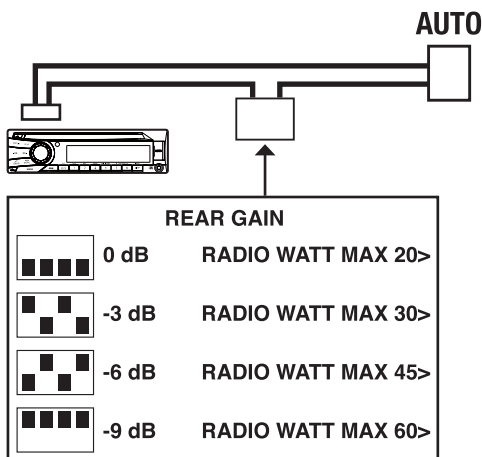

**COLLEGAMENTI • CONNECTIONS • RACCORDEMENTS • ANSCHLÜSSE
CONEXIONES • CONEXÃO**

Adattatore di segnale che permette di installare autoradio con potenza fino a 60 Watt Max su impianti provvisti di amplificatori originali.

Signal-Adapter allowing to install car-radios with max. 60Watt, on installations having an Original amplifier.

Adaptateur de signal qui permet d'installer les autoradios ayant une puissance Max de 60 Watt. sur des installations qui ont l'ampli d'origine

Dieser Signal-Adapter ermöglicht die Installation von 60Watt max. Autoradios, bei Anlagen, die mit einem Original-Verstärker ausgestattet sind.

Adaptador de señal que permite instalar autoradio con potencia hasta 60 Vatios Max, en aquellos coches dotados de amplificador de origen.

AUDI A3 3 porte '07> - A4 - A4 Avant '07>'08

Senza sistema / Without system MMI

Per sub-woofer e sistema posteriore amplificati.

For amplified sub-woofer and rear system.

SEAT Exeo '10>

Per sub-woofer e sistema posteriore amplificati.

For amplified sub-woofer and rear system.

MADE IN ITALY

Phonocar

Via F.lli Cervi, 167/C
42124 Reggio Emilia (Italy)