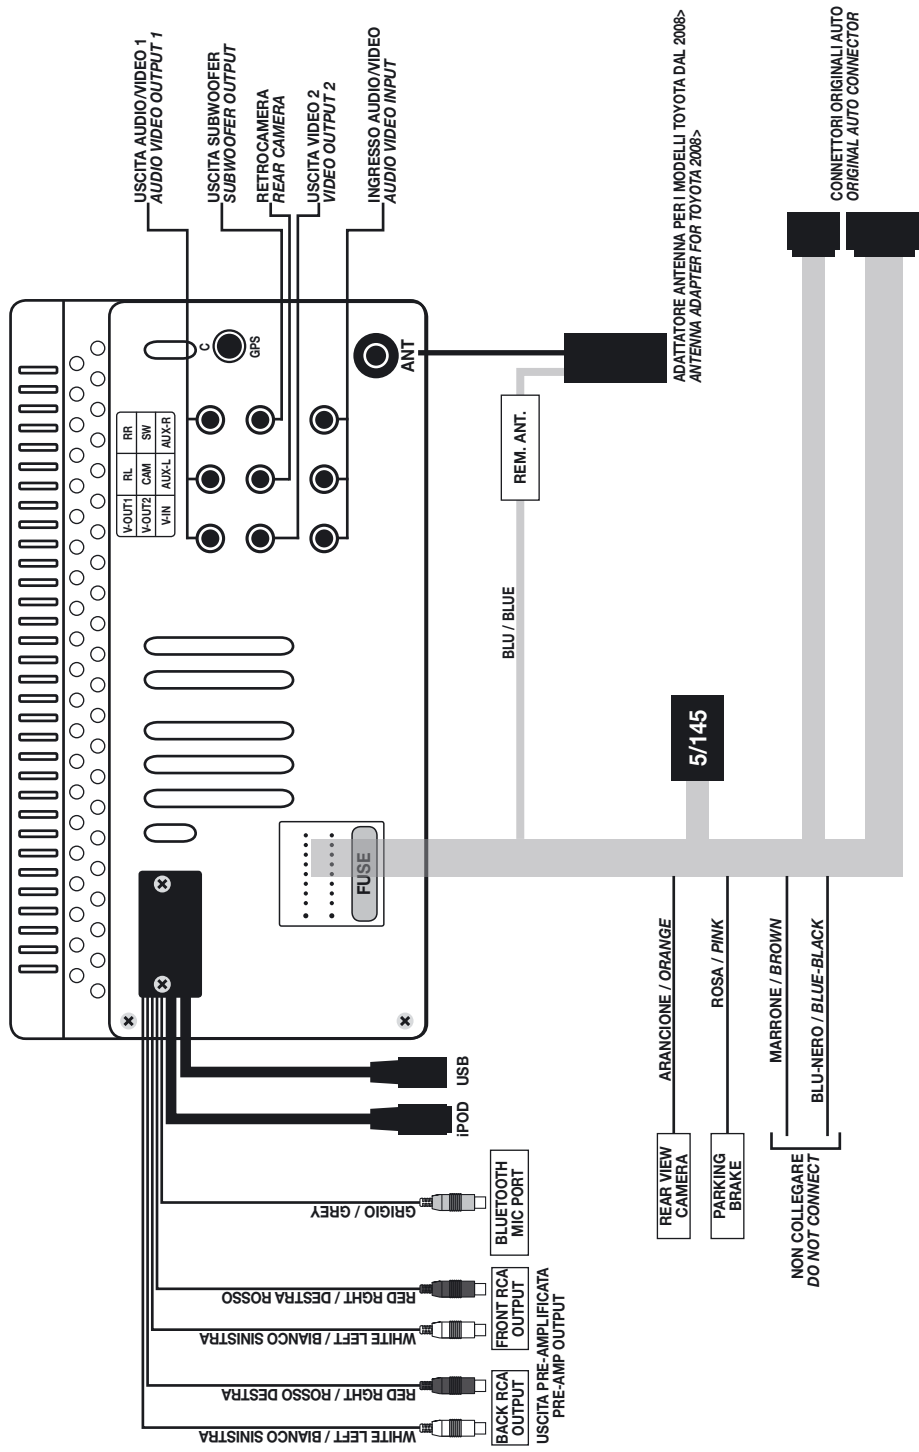

**7" TFT/LCD
2 DIN NAVIGATION
DVD RECEIVER**

**TOYOTA
RAV4 '06>**

**CONNESSIONI-FUNZIONI
CONNECTIONS-FUNCTIONS
CONNEXIONS-FONCTIONS
KABEL-VERBINDUNGEN-FUNKTIONEN
CONEXIONES-FUNCIONES**

VM 083

CONNESSIONI • CONNECTIONS • CONNEXIONS • KABEL-VERBINDUNGEN • CONEXIONES

1. Sorgente - Volume
Accensione/Spegnimento
2. Espulsione disco
3. DVD
4. Radio
5. Silenzia audio
6. Invia e ricevi chiamate
7. Modalità Audio/Video
8. Slot SD Card navigazione
9. Auto memorizzazione
stazioni radio
10. Navigazione
11. Ricerca traccia
Stazioni radio.
12. Feritoia inserimento disco

1. Source Volume
ON / OFF
2. CD-Eject
3. DVD
4. Radio
5. Mute
6. Start/Receive Calls
7. Audio/Video-Mode
8. Navigation-SD-slot
9. Automatic Memorization
radio-Stations
10. Navigation
11. Research Track
Radio-station
12. CD-slot

1. Fuente - Volumen
Encendido/ Apagado
2. Expulsión disco
3. DVD
4. Radio
5. Silencia audio
6. Realizar y recibir llamadas
7. Modo Audio/Video
8. Ranura tarjeta de navegación
9. Auto memorización
emisoras de radio
10. Navegación
11. Búsqueda canciones
Emisoras de radio.
12. Ranura introducción disco